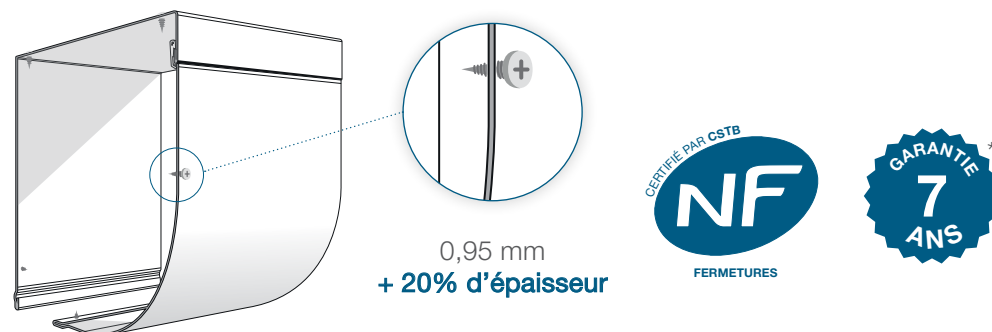

*Selon dimensions et configurations. **Voir CGV.

INTIMISTE OU CHALEUREUSE ? CRÉEZ L'ATMOSPHÈRE QUI VOUS RESSEMBLE

Si nos tabliers sont 100% occultants, lorsqu'ils sont fermés, vous pouvez opter pour des lames avec ou sans ajours afin de créer des lumières tamisées, diffuses ou vous plonger dans l'obscurité.