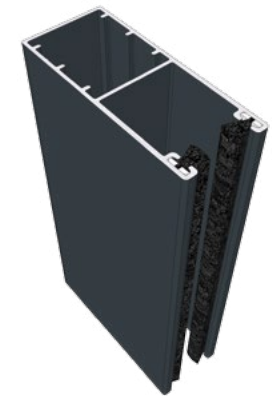

LAISSEZ-VOUS BERCCER PAR LE SILENCE

Délestez-vous des bruits quotidiens et terminez vos journées en toute quiétude.

Retrouvez les plaisirs d'une nuit paisible grâce au confort acoustique de nos volets qui sont équipés de joints brosse favorisant la réduction du bruit lors des manœuvres.

Nos moteurs Somfy RS 100 adaptent aussi leur vitesse dans les phases de démarrage et d'accostage pour réduire considérablement les bruits mécaniques. L'isolation phonique est améliorée, nos volets roulants participent à la réduction des décibels.

Et parce que le confort des membres de la famille et du voisinage compte aussi, nous garantissons à chacun un véritable cocon à toute heure.

JOINT BROSSE