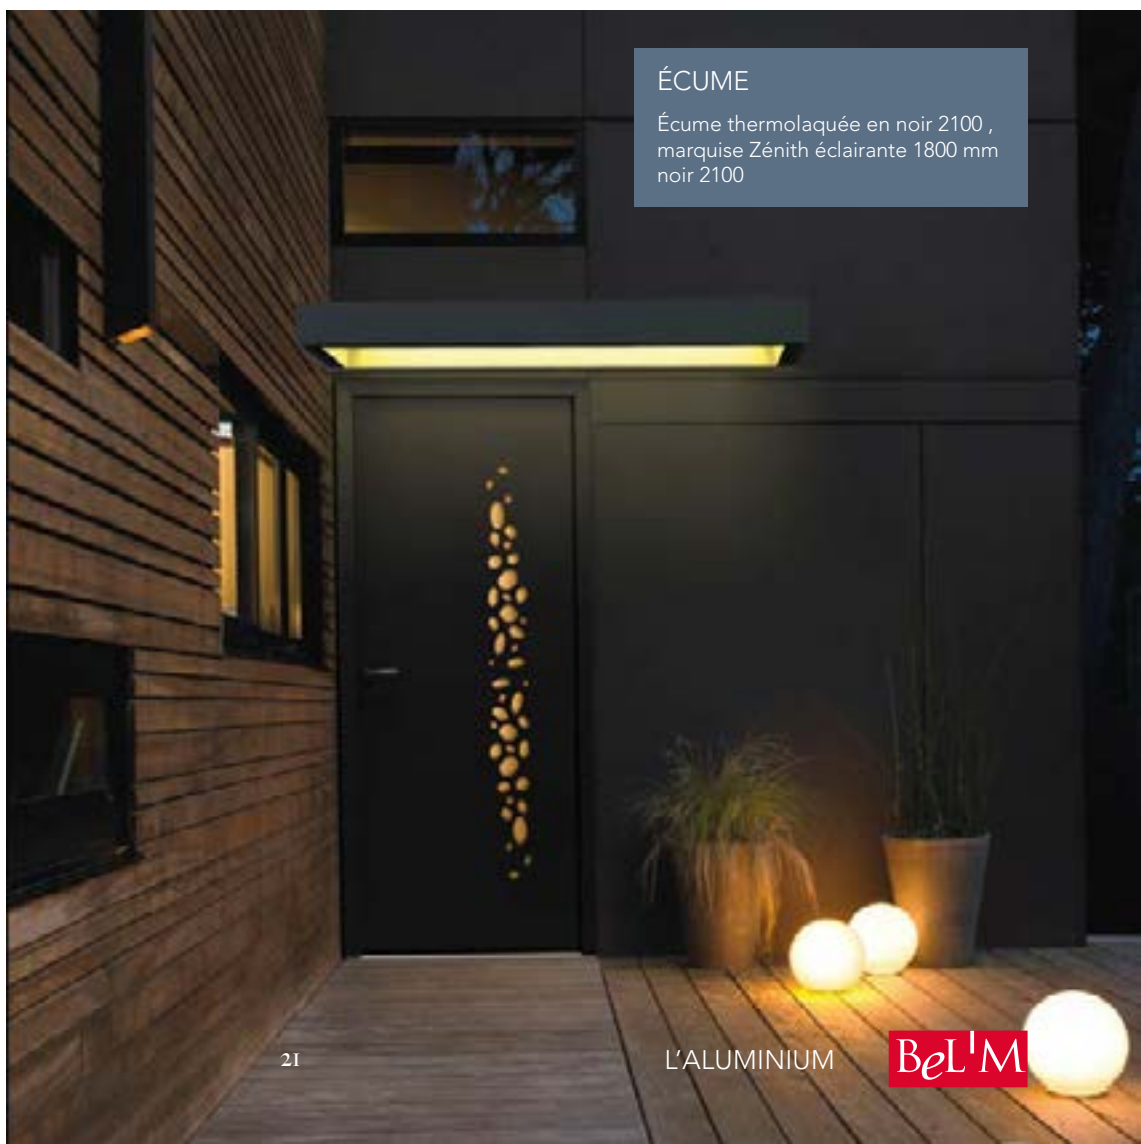

VUE INTÉRIEURE

NOIR 2100 ▼

GALET :

décor galets brillants et opaques en PMMA identique à la couleur de la porte en extérieur comme en intérieur.

BRICK BULLES :

luminaire Brick avec vitrage Bulles sablées coordonné au décor de l'Écume et de la Galet.

GALET

Hauteur réalisable : 1778 à 2250

Largeur réalisable : 757 à 1200

Ud=0,89    €€€ ALU 80

BLEU 2700 ▼

ÉCUME

Hauteur réalisable : 1903 à 2250

Largeur réalisable : 757 à 1000

Ud=0,98    €€€ ALU 80 

ÉCUME

Écume thermolaquée en noir 2100 ,
marquise Zénith éclairante 1800 mm
noir 2100

CHRYSTAL

H 2600 : ouvrant 2150
+ imposte fixe 450 L 1600 :
fixe 350 + ouvrant 900
+ fixe 350

CHRYSTAL :

la barre de tirage
est intégrée au cadre
de vitrage.

L 1200, BLANC 9016
OUVERTURE À LA CLÉ DE L'EXTÉRIEUR ▼

1,20 m

CHRYSTAL

Hauteur réalisable : 1968 à 2250
Largeur réalisable : 657 à 1200

Ud=1,1 🔑 ⚙️ €€€€€ ALU 80 🚗 🚚