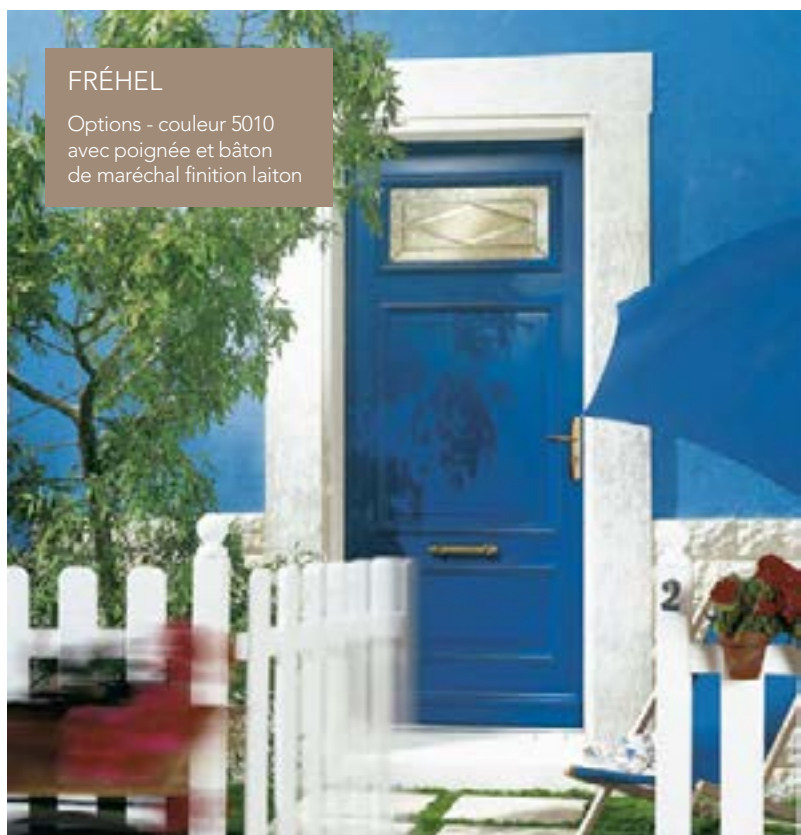

✈️ Éligible zone aéroportuaire

MOABI ▼

SARDAIGNE
PLEIN CINTRE EN OPTION
5024 EN OPTION ▼

SARDAIGNE

Existe en Chêne, Moabi et Movingui.
Hauteur réalisable : 1500 à 2250
Largeur réalisable : 580 à 1000
sauf en chêne : 930

▶ Ud=1,4 | 🔒 €

FRÉHEL

Options - couleur 5010
avec poignée et bâton
de maréchal finition laiton

FRÉHEL

Existe en Chêne, Moabi et Movingui.
Hauteur réalisable : 1900 à 2250
Largeur réalisable : 780 à 930

● Ud=1,2 | 🔒 €€€ | NF